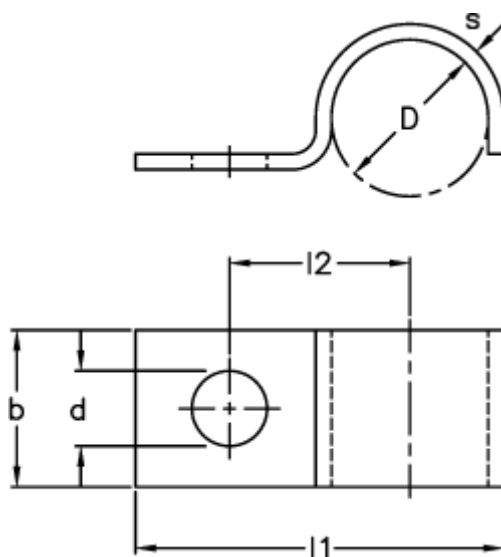

Varenummer: 025207000012
Beskrivelse: Norma rørbøjle type 520
BSN 12x20x2 W1

Mål

$b = 20$

$D = 12$

$d = 7$

$l1 = 28.0$

$l2 = 18.0$

$s = 2$